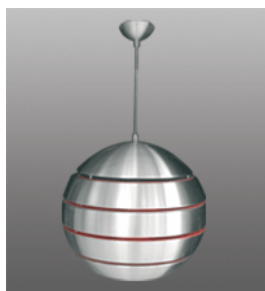

Наименование
Пендел Verano 40
Арт.номер
1071
Параметри
IP 21;E27; 1x60W;
220V; Ф400/Н1358
Цвет
Хром сатен
Забележка
Доставя се по заявка!

Наименование
Пендел за бар OF 1001
Арт.номер
941001
Параметри
IP 21; E27; 1x60W;
220V; Ф110/Н1230mm
Цвет
Хром сатен
Забележка
Доставя се по заявка!

- Като източник на светлина може да се използва и **компактна луминесцентна (енергоспестяваща) лампа.**