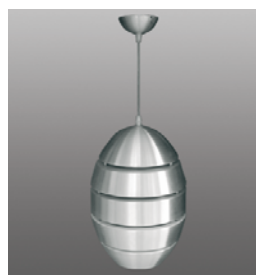

Наименование
Пендел Verano 24
Арт.номер
1067
Параметри
IP 21;E27; 1x60W;
220V; Ф240/Н1340
Цвет
Хром сатен
Забележка
Доставя се по заявка!