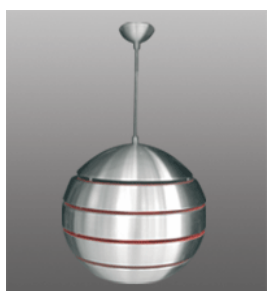

Наименование
Пендел Verano 40
Арт.номер
1071
Параметри
IP 21;E27; 1x60W;
220V; Ф400/Н1358
Цвет
Хром сатен
Забележка
Доставя се по заявка!

Наименование
Пендел за бар OF 1001
Арт.номер
941001
Параметри
IP 21; E27; 1x60W;
220V; Ф110/Н1230mm
Цвет
Хром сатен
Забележка
Доставя се по заявка!