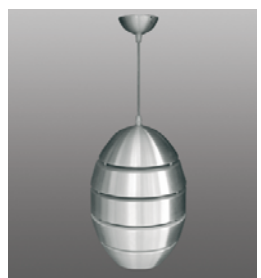

Наименование
Пендел Verano 24
Арт.номер
1067
Параметри
IP 21;E27; 1x60W;
220V; Ф240/Н1340
Цвят
Хром сатен
Забележка
Доставя се по заявка!