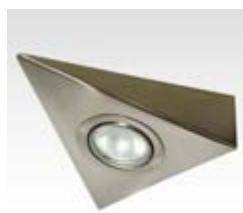

**Цвят**

Хром

**Наименование**

Тяло за мебели LFD

**Арт.номер**

LFD-TO2-C/M

**Параметри**

IP 20; G4; 1x20W; 12V